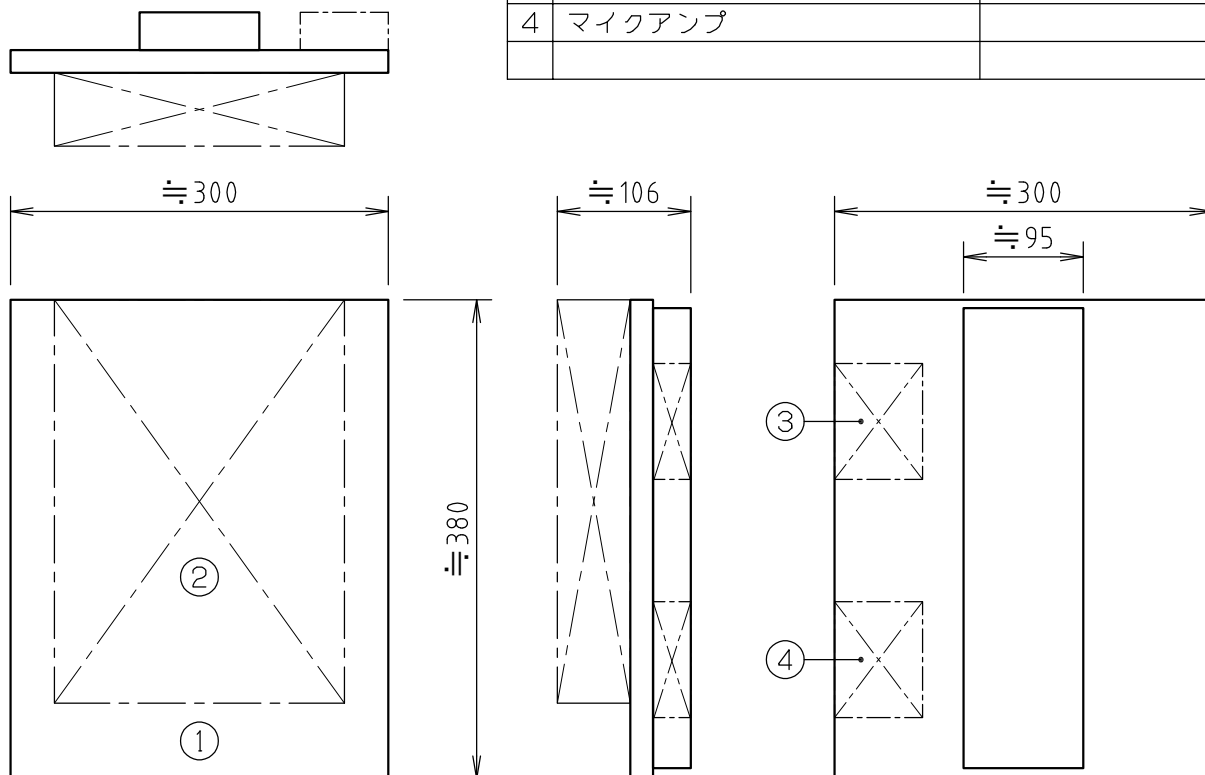

| | 機 器 名 称 | 備 考 |
|---|----------|-----|
| 1 | マウントベース | |
| 2 | 逆送送信機 | |
| 3 | ヘッドホンアンプ | |
| 4 | マイクアンプ | |

□ 外観図

※マウントベースのサイズは、移動時にガタツキが無いように、収納ケースの内寸に合わせること

※必要機器とケーブルを、マウントベースに固定すること

※収納ケースから出てくるケーブルの長さが、指定通りになること

●ケーブル長さ1.5m以上

1. 電源ケーブル
2. LANケーブル

●ケーブル長さ4.0m以上

1. ステレオミニジャック（ヘッドホン）
2. ステレオミニジャック（マイク）
3. ピンプラグ×2（音声入力）
4. HDMIケーブル（映像入力）
5. 電源タップ（カメラ用）

□ 収納ケース参考図

＜収納ケースについて＞

- 取っ手・キャスター付きであること
- マウントベースに固定した機器とケーブルが収納できること
- 収納しているヘッドセットとケーブルを、上部から取り出しできること

| | | | | | | | | | | |
|-----|---------|----|----|------------|----|----|----|----------|----|---------------|
| | | | | | | | | | | |
| | | | | 2020.01.28 | | | 件名 | 逆送送信機 | | |
| | | | | | | | 図名 | 逆送送信機 | | |
| 年月日 | 訂正などの履歴 | 承認 | 設計 | 製図 | 検図 | 承認 | 品番 | GA0474BI | 尺度 | 1/6 (SIZE:A4) |