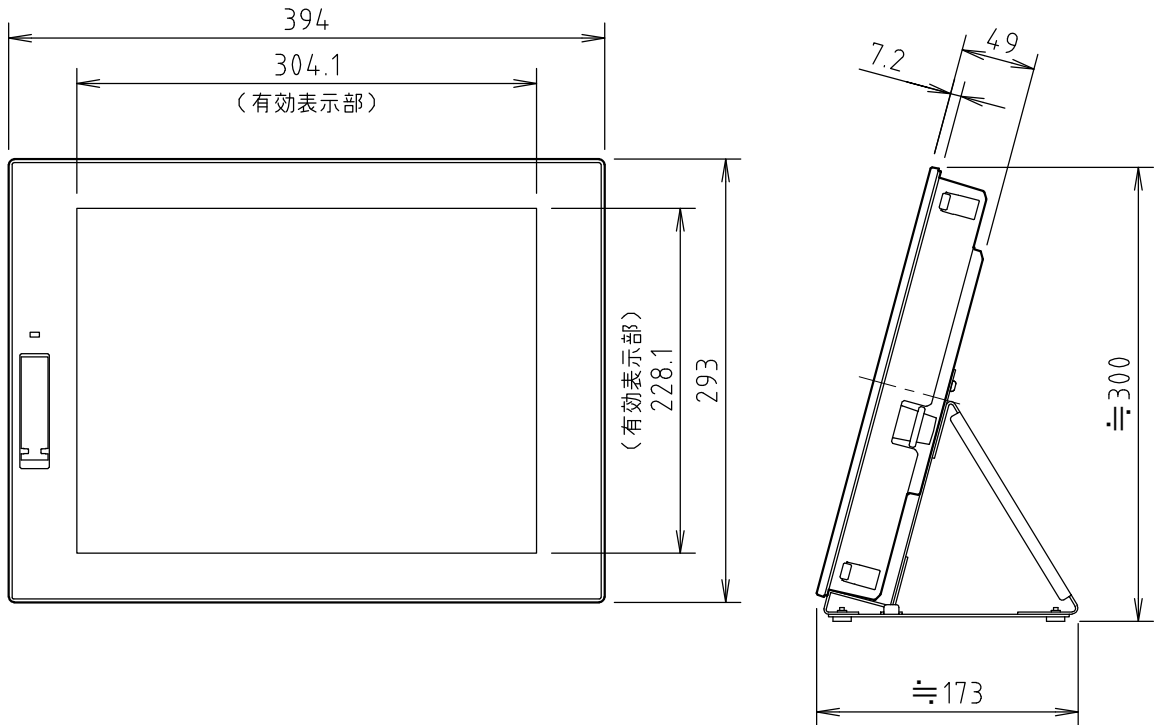

□ 外観図

□ 仕様

電源電圧	DC24V±20%
消費電流	1500mA以下
表示素子	TFTカラーLCD
表示色	1600万色
表示ドット数	W1024×H768ドット
有効表示面積	W304.1×H228.1mm
使用周囲温度	0～+50℃
使用周囲湿度	20～85%RH（結露しないこと）
その他：スタンド付属	

				尺度	1/5	設計			製	2019.10.04	写	
								製	図		図	
検		検		摘要表番号	品	タッチパネル					品	
図		閲		300505E021	名						番	GA0478BJ