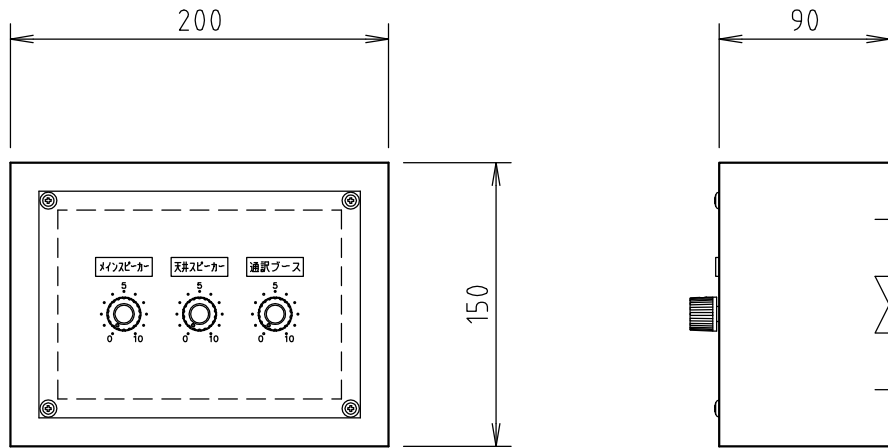

□ 外観図

□ 仕様

ボリューム	ステレオ：平衡入出力	~1
	モノラル：平衡入出力	~2
材質・仕上げ：クロムフリー鋼板 t = 1.0 mm 焼付塗装仕上げ 塗装色：黒半艶 ネームプレート：アクリル貼銘板		

			**	2021.01.29					
							品名	ボリュームコントローラ	
年月日	訂正などの履歴	承認	設計	製図	検図	承認	品番	GA0609CA	尺度 1/4 (SIZE:A4)