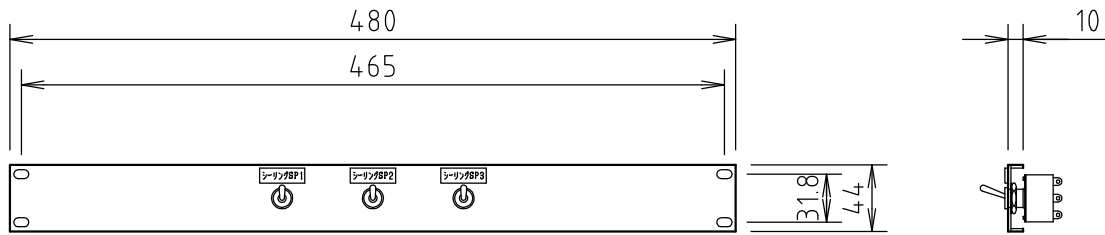

□ 外観図

□ 仕様

スイッチ	トグルスイッチ (2極双投)	~3
材質・仕上げ	: クロムフリー鋼板 t = 1.0 mm 焼付塗装仕上げ	
塗装色	: 黒半艶	
ネームプレート	: アクリル貼銘板	

				2020, 04, 22					
							品名	スピーカー出力スイッチ	
年月日	訂正などの履歴	承認	設計	製図	検図	承認	品番	LA0574CA	尺度 1/5 (SIZE:A4)

整理番号