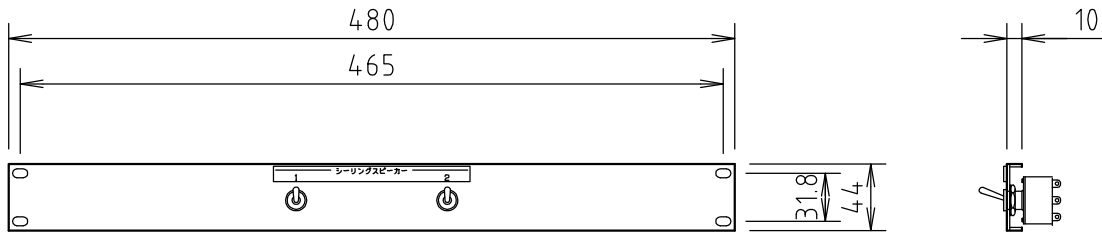

□ 外観図

□ 仕様

スイッチ	2極双投 トグルスイッチ
	抵抗負荷 AC125V 25A
	端子 タブ端子
スイッチ数	2コ
パネル	クロムフリー鋼板 t = 1.6mm 焼付塗装仕上げ
塗装色	黒色半艶
ネームプレート	アクリル貼銘板
付属品	M5マウントビス×4

				2020, 03, 05					
							品名	出力スイッチパネル	
年月日	訂正などの履歴	承認	設計	製図	検図	承認	品番	LA0585CA	尺度 1/5 (SIZE:A4)