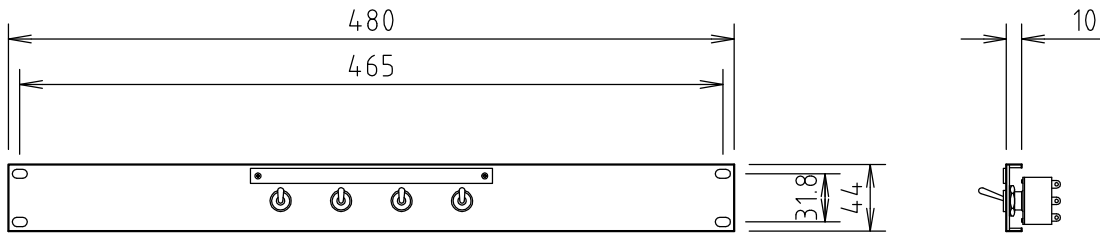

□ 外観図

□ 仕様

スイッチ	2極双投 トグルスイッチ	~4
材質・仕上げ：クロムフリー鋼板 t = 1.0mm 焼付塗装仕上げ		
塗 装	色：黒色半艶	
付 属	品：M5 マウントビス×4	

				2020.08.24						
							品名	スイッチパネル(スイッチ数：4個)		
年月日	訂正などの履歴	承認	設計	製図	検図	承認	品番	LA0596CA	尺度	1/5 (SIZE:A4)