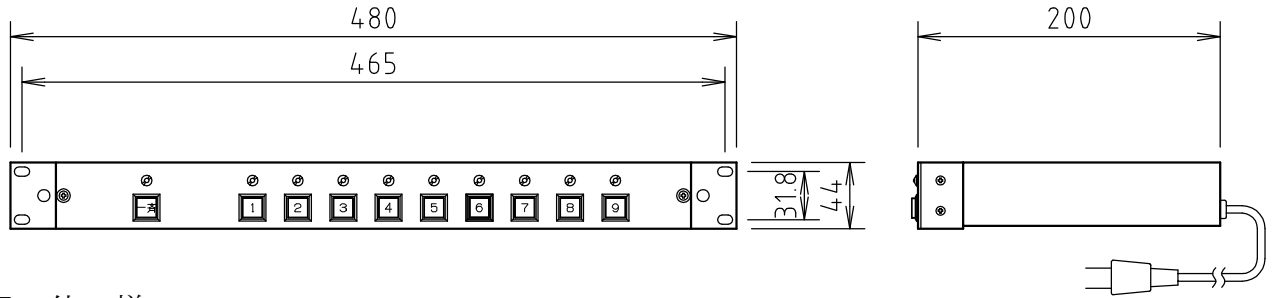

□ 外観図

□ 仕様

電 源	AC100V 50/60Hz	
回線選択スイッチ	自照式ロックスイッチ（発光色：緑）	～10
タリ-表示灯	LED式小形表示灯	～10
制 御 出 力	拡張制御入力へ無電圧メイク出力	～10
制 御 入 力	汎用出力よりリレー-接点入力	～10
材質・仕上げ : クロムフリー鋼板 t = 1.6 / 2.3mm 焼付塗装仕上げ (黒半艶)		
付 属 品 : M5マウントビス×4		

□ ブロックダイアグラム

年月日	訂正などの履歴	承認	設計	製図	検図	承認	品名	選局SW	品番	LA0605CA	尺度	1/5 (SIZE:A4)
-----	---------	----	----	----	----	----	----	------	----	----------	----	---------------

整理番号