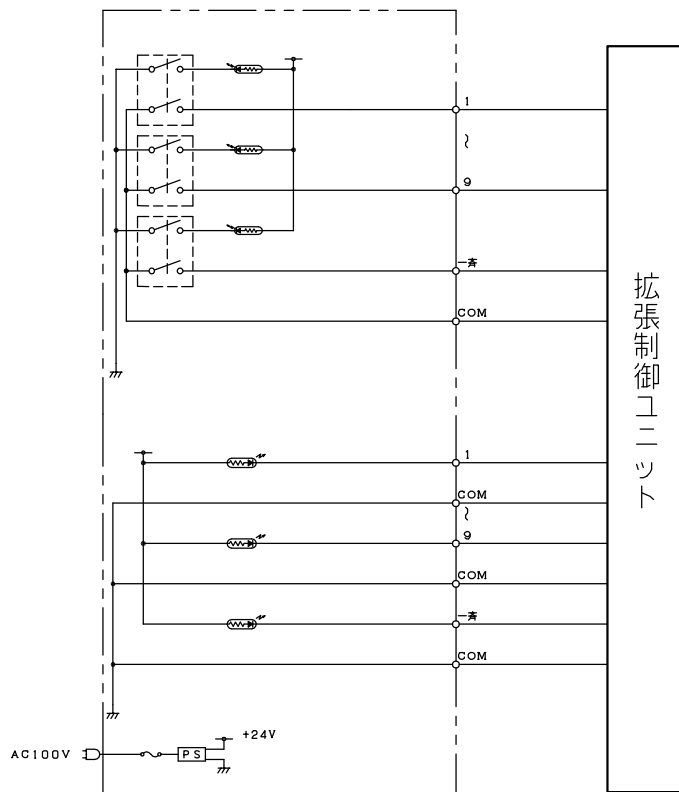

□ 外観図

□ 仕様

電 源	AC100V 50/60Hz	
回線選択スイッチ	自照式ロックスイッチ（発光色：緑）	～10
タリ-表示灯	LED式小形表示灯	～10
制 御 出 力	拡張制御入力へ無電圧メイク出力	～10
制 御 入 力	汎用出力よりリレー-接点入力	～10
材質・仕上げ : クロムフリー鋼板 t = 1.6 / 2.3mm 焼付塗装仕上げ (黒半艶)		
付 属 品 : M5マウントビス×4		

□ ブロックダイアグラム

年月日	訂正などの履歴	承認	設計	製図	検図	承認	品名	選局SW	品番	LA0605CA	尺度	1/5 (SIZE:A4)
-----	---------	----	----	----	----	----	----	------	----	----------	----	---------------

整理番号