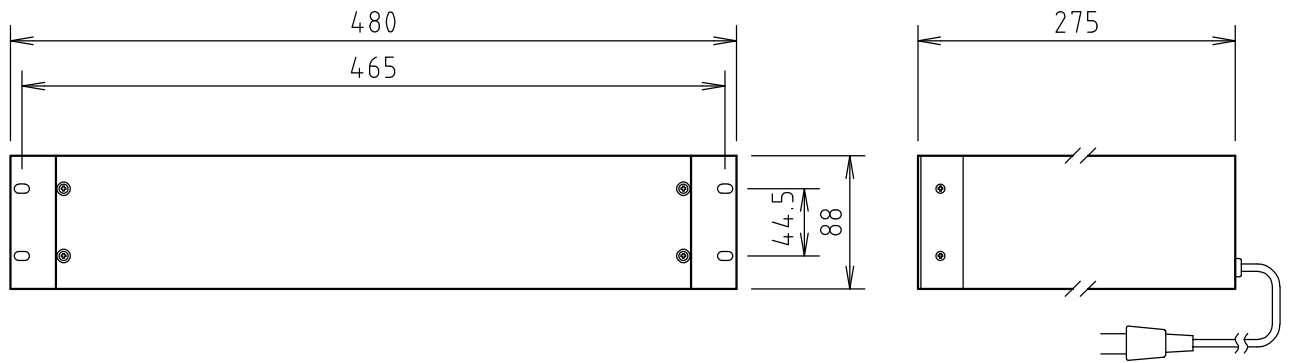

□ 外観図

□ 仕様

|                                    |                |
|------------------------------------|----------------|
| 電 源                                | AC100V 50/60Hz |
| 制 御 出 力                            | 無電圧メイク接点出力     |
| 材 質・仕上げ：クロムフリー鋼板 t = 1.6mm 焼付塗装仕上げ |                |
| 塗 装 色：AVライトグレー                     |                |
| 付 属 品：マウントビス×4                     |                |

□ ブロックダイアグラム

(※停電時の状態です。)

|     |         |    |    |              |     |    |     |              |                   |
|-----|---------|----|----|--------------|-----|----|-----|--------------|-------------------|
|     |         |    |    |              |     |    |     |              |                   |
|     |         |    |    | 2020, 05, 12 |     |    |     |              |                   |
|     |         |    |    |              |     |    | 品 名 | 停電検知用リレーユニット |                   |
| 年月日 | 訂正などの履歴 | 承認 | 設計 | 製 図          | 検 図 | 承認 | 品 番 | LA535CA      | 尺 度 1/5 (SIZE:A4) |