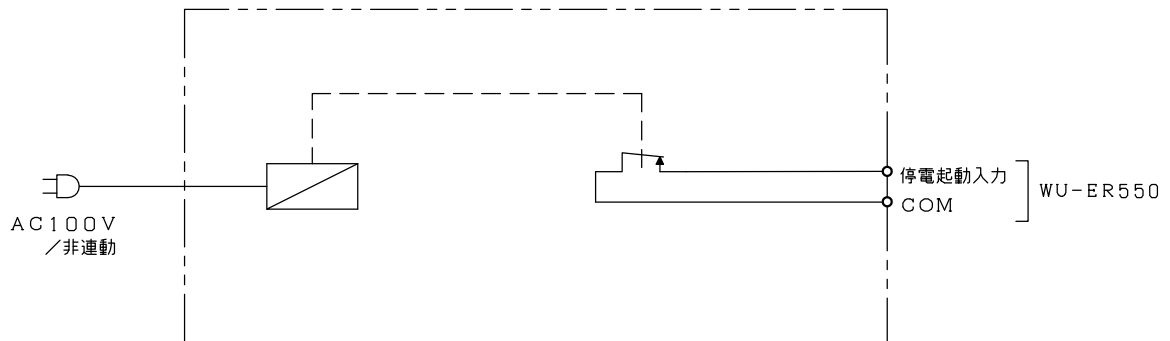

□ 外観図

□ 仕様

|                                    |                |
|------------------------------------|----------------|
| 電 源                                | AC100V 50/60Hz |
| 制 御 出 力                            | 無電圧メイク接点出力     |
| 材 質・仕上げ：クロムフリー鋼板 t = 1.6mm 焼付塗装仕上げ |                |
| 塗 装 色：AVライトグレー                     |                |
| 付 属 品：マウントビス×4                     |                |

□ ブロックダイアグラム

(※停電時の状態です。)

|     |         |    |    |              |     |    |     |              |                   |
|-----|---------|----|----|--------------|-----|----|-----|--------------|-------------------|
|     |         |    |    |              |     |    |     |              |                   |
|     |         |    |    | 2020, 05, 12 |     |    |     |              |                   |
|     |         |    |    |              |     |    | 品 名 | 停電検知用リレーユニット |                   |
| 年月日 | 訂正などの履歴 | 承認 | 設計 | 製 図          | 検 図 | 承認 | 品 番 | LA535CA      | 尺 度 1/5 (SIZE:A4) |