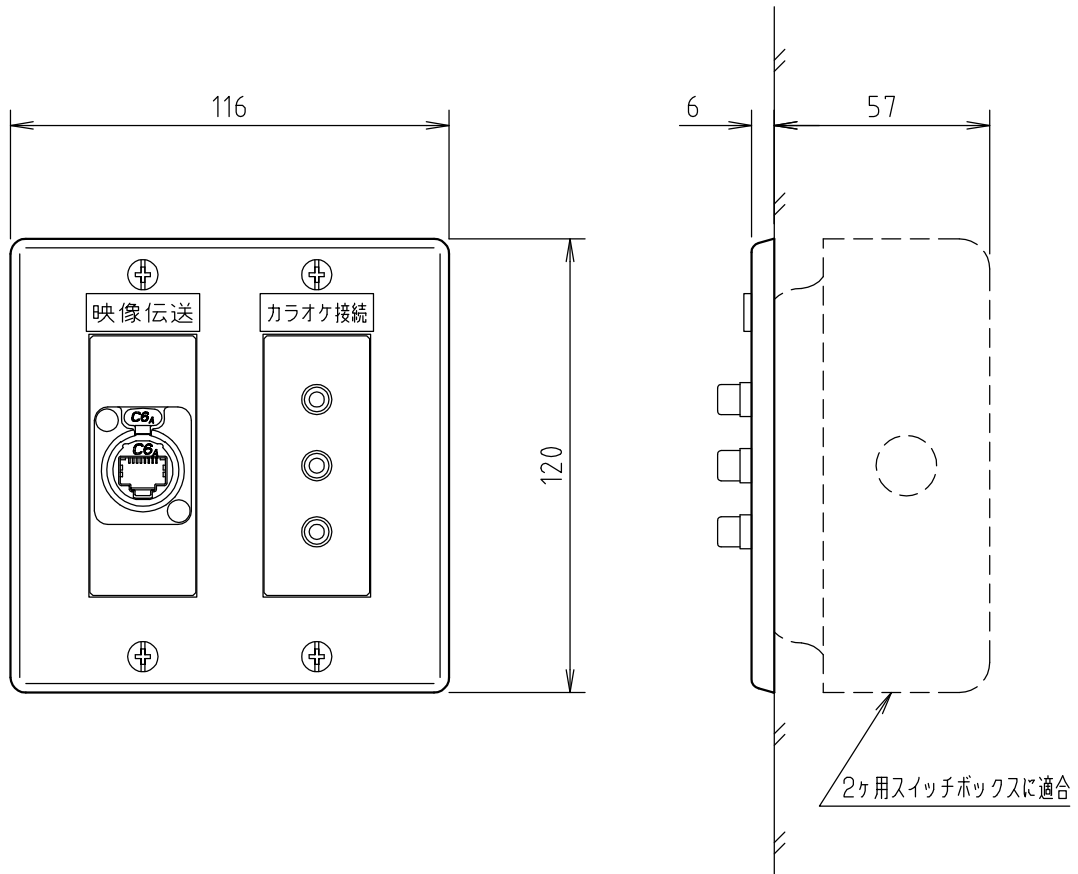

□ 外観図

□ 仕様

| | | |
|---|-------------------------|----|
| 映像伝送 | NE8FDX-P6 (CP-NE8P6S-1) | ~1 |
| カラオケ接続 | RCAジャック (CP-3RJ-1) | ~1 |
| プレート：フルカラー2連新金属プレート（6コ用，WN7506） 取付枠色：アイボリー ネームプレート：アクリル貼銘板 30W×10H×t1.0（白地黒文字・丸ゴシック体） | | |

品番：TA0530BJ

| | | | | | | | | | |
|-----|---------|----|----|--------------|----|----|----|-----------|------------------|
| | | | | | | | | | |
| | | | | 2020, 03, 05 | | | | | |
| | | | | | | | 品名 | テレビ用コンセント | |
| 年月日 | 訂正などの履歴 | 承認 | 設計 | 製図 | 検図 | 承認 | 品番 | TA0530BJ | 尺度 1/2 (SIZE:A4) |