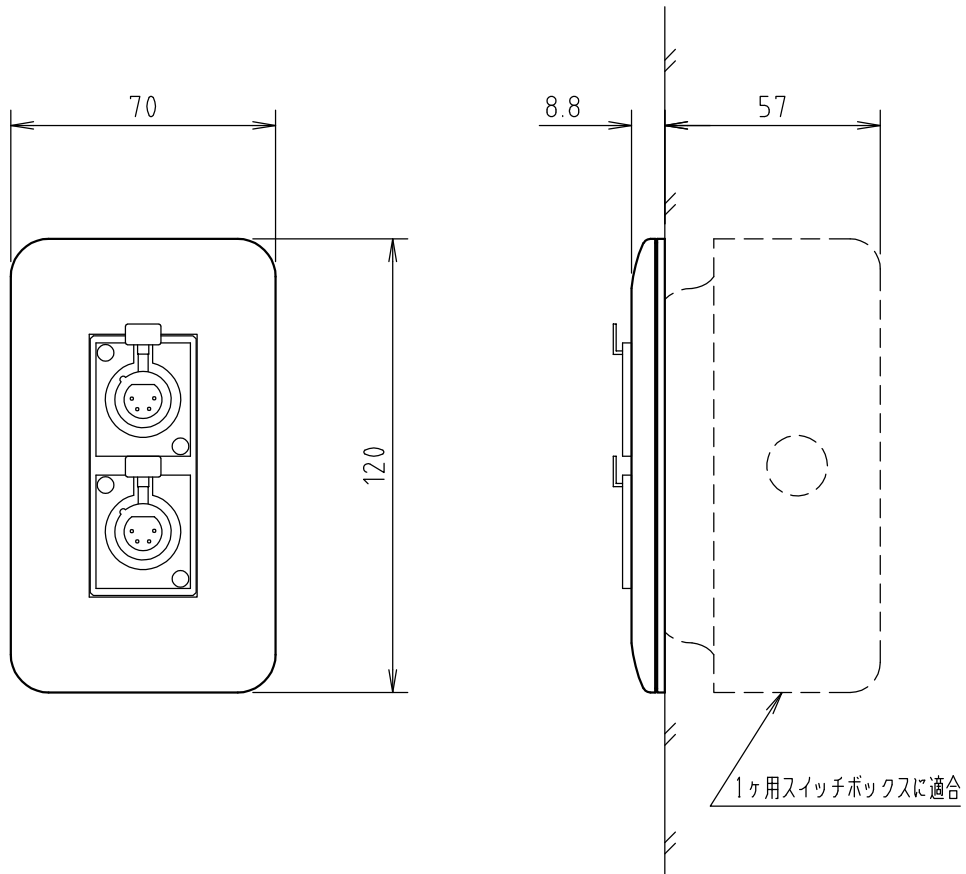

□ 外観図

□ 仕様

スピーカー	XLR4-31F77	~2
プレート	コスモシリーズワイド21(3コ用, WTF7003W)	
取付枠色	ホワイト	

				2020, 04, 28						
							品名	接続プレート		
年月日	訂正などの履歴	承認	設計	製図	検図	承認	品番	TA0551CA	尺度	1/2 (SIZE:A4)

整理番号