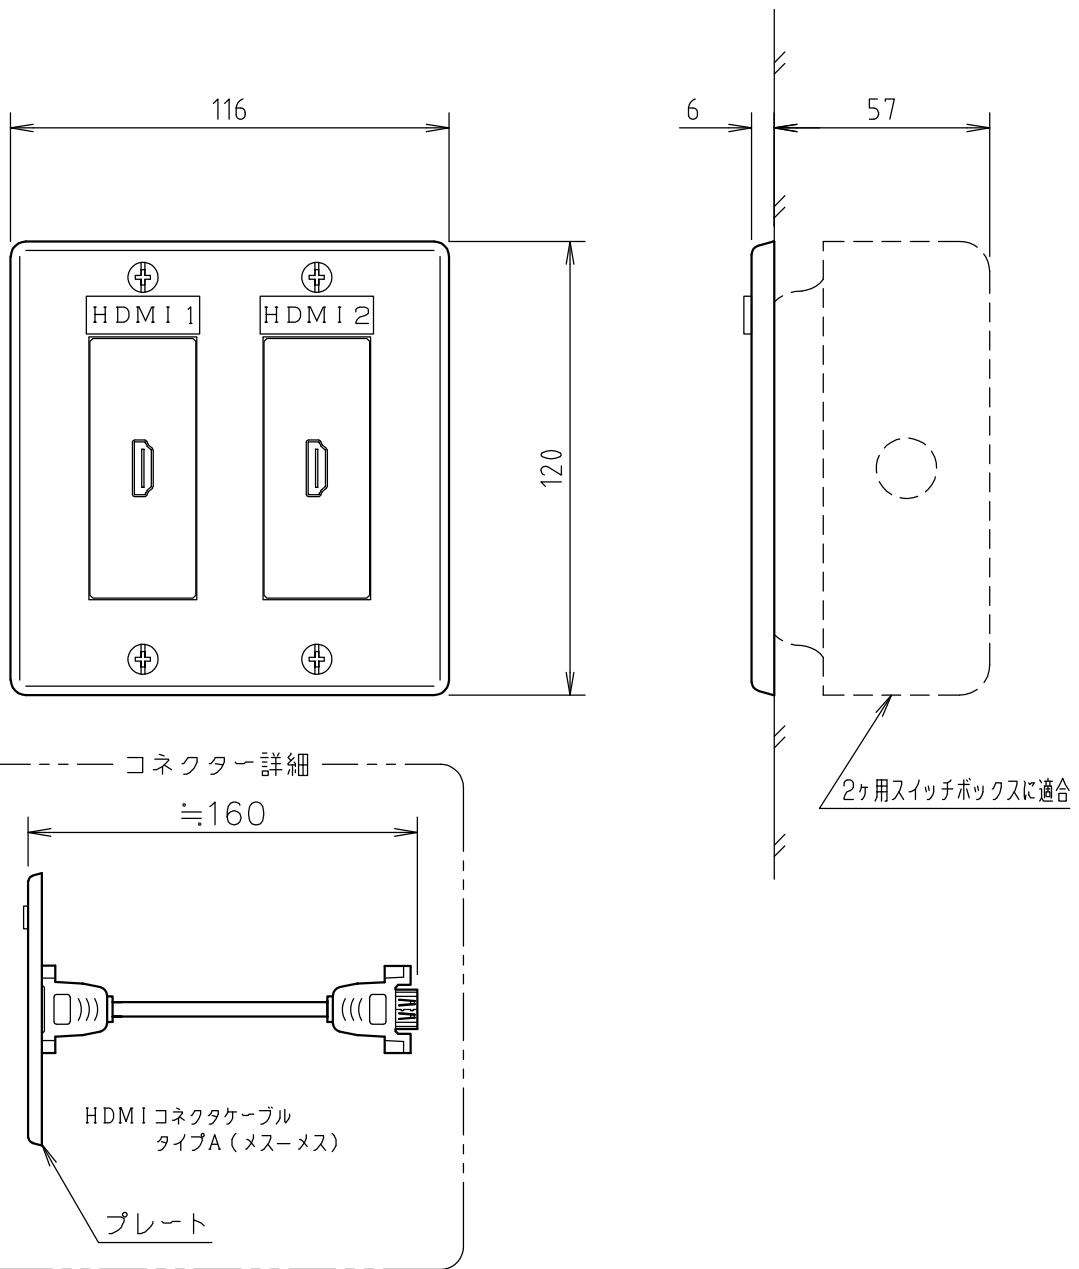

□ 外観図

□ 仕様

HDMI	HDMI コネクター タイプA (メス-メス中継ケーブル)	~2
プレート：フルカラー2連新金属プレート(6コ用, WN7506)		
取付枠色：シルバー		

				2020.08.18					
							品名	映像コンセント	
年月日	訂正などの履歴	承認	設計	製図	検図	承認	品番	TA0552CA	尺度 1/2 (SIZE:A4)

整理番号