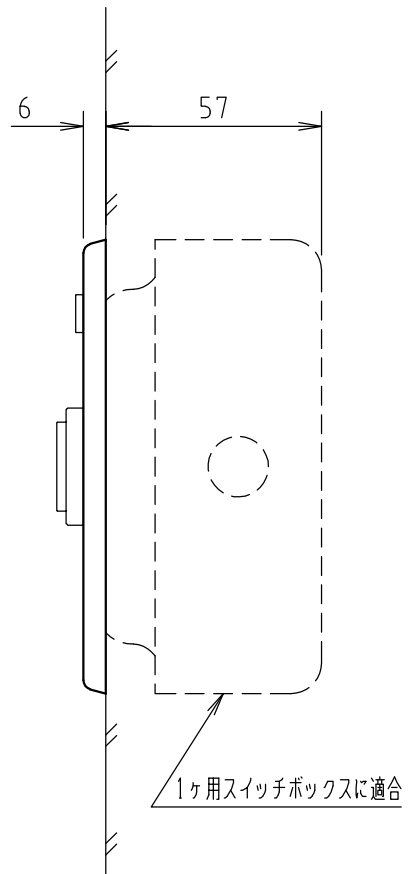

□ 外観図

□ 仕様

サブウーハ	NL 4MP	~ 1
プレート：フルカラー1連新金属プレート（3コ用，WN7503） 取付 枠 色：シルバー ネームプレート：アクリル貼銘板 30W×10H×t1.0（白字黒文字・丸ゴシック体）		

				2020.06.11					
							品名	サブウーハ接続プレート	
年月日	訂正などの履歴	承認	設計	製図	検図	承認	品番	TA0558CA	尺度 1/2 (SIZE:A4)