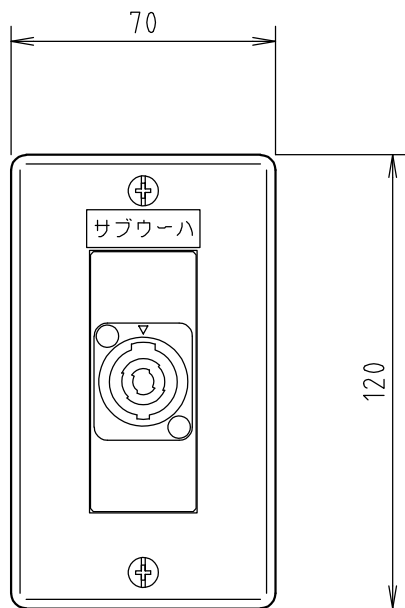

□ 外観図

□ 仕様

サブウーハ	NL 4MP	~ 1
プレート：フルカラー1連新金属プレート（3コ用，WN7503） 取付 枠 色：シルバー ネームプレート：アクリル貼銘板 30W×10H×t1.0（白字黒文字・丸ゴシック体）		

				2020.06.11					
							品名	サブウーハ接続プレート	
年月日	訂正などの履歴	承認	設計	製図	検図	承認	品番	TA0558CA	尺度 1/2 (SIZE:A4)