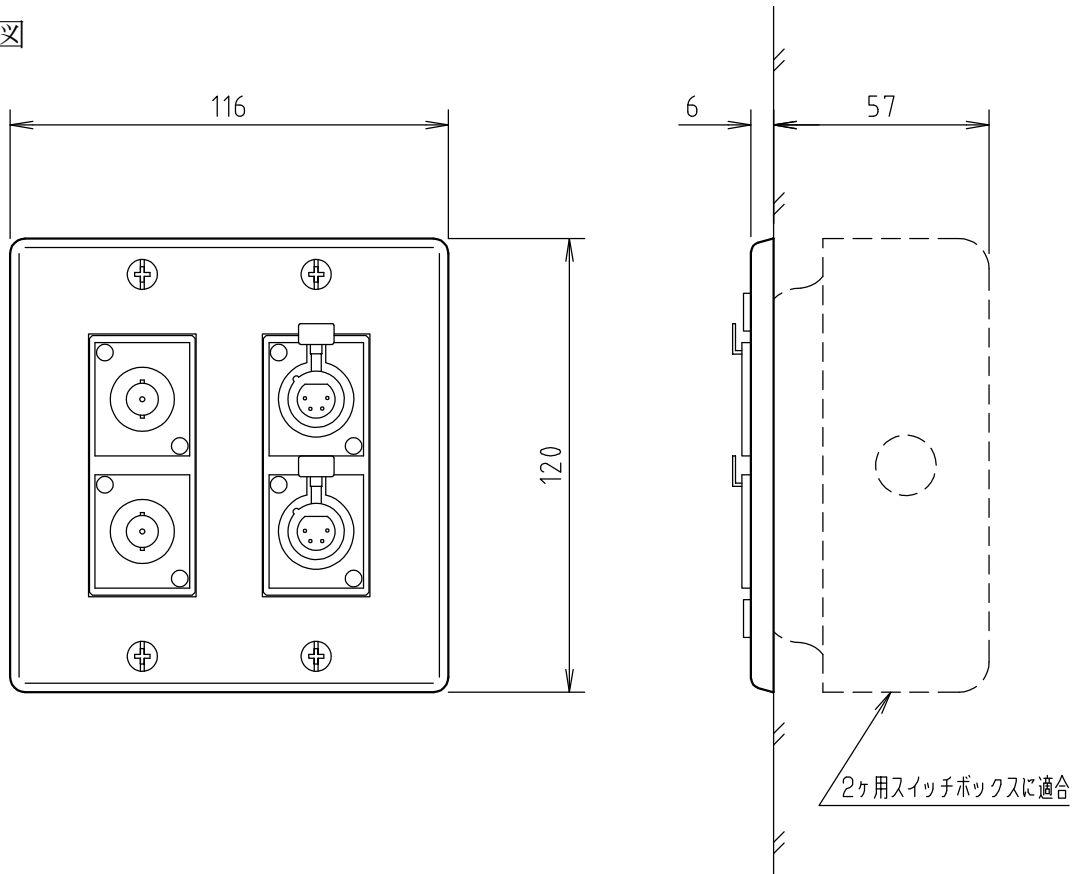

□ 外観図

□ 仕様

使用コネクター	ワイヤレス：BCJ-RU	×2
	スピーカー：XLR4-31F77	×2
プレート：フルカラー2連新金属プレート（6コ用，WN7506）		
取付枠色：シルバー		

				2021.01.07						
							品名	接続プレート		
年月日	訂正などの履歴	承認	設計	製図	検図	承認	品番	TA0588CA	尺度	1/2 (SIZE:A4)

整理番号