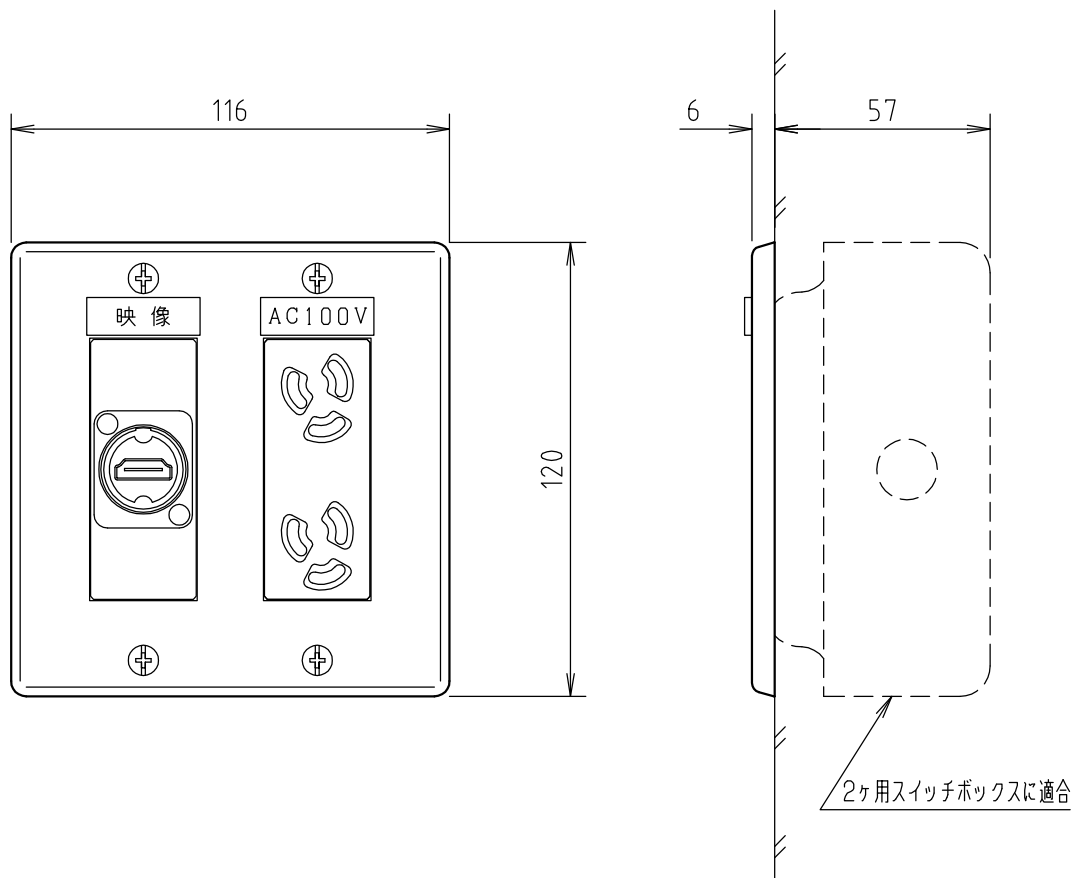

□ 外観図

□ 仕様

映像	NAHDMI-W	~ 1
AC100V	WN1162	~ 1
プレート：フルカラー2連新金属プレート（6コ用，WN7506） 取付枠色：アイボリー ネームプレート：アクリル貼銘板 30W×10H×t1.0（白地黒文字・丸ゴシック体）		

				2021.01.19						
							品名	映像コンセント		
年月日	訂正などの履歴	承認	設計	製図	検図	承認	品番	TA0598CA	尺度	1/2 (SIZE:A4)