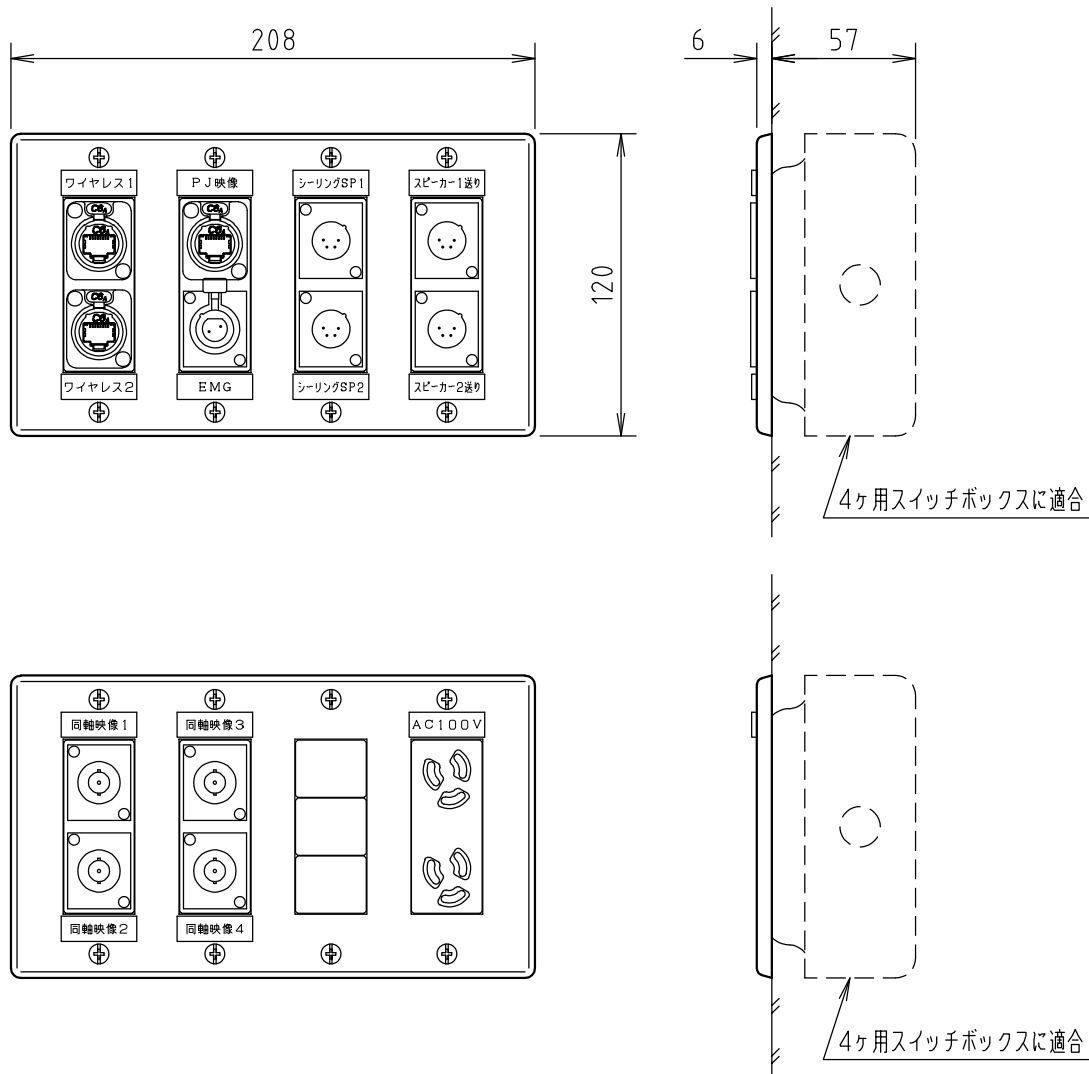

□ 外観図

□ 仕様

使用コネクタ	ワイヤレス	: NE8FDX-Y6 (CAT6A)	~2
	PJ映像	: NE8FDX-Y6 (CAT6A)	~1
	EMG	: XLR2A-31-F77	~1
	スピーカー	: XLR4-31-F77	~4
	同軸映像	: BCJ-RU	~4
	AC100V	: WN1162	~1
プレート: 4連フルカラー新金属プレート (12コ用, WN7512)			
取付枠色: アイボリー			
ネームプレート: アクリル貼銘板			

			**	2021.01.27			件名			
				H・Y			図名	ワゴン接続プレートA		
年月日	訂正などの履歴	承認	設計	製図	検図	承認	品番	TA0625CA	尺度	1/3 (SIZE-A4)

整理番号