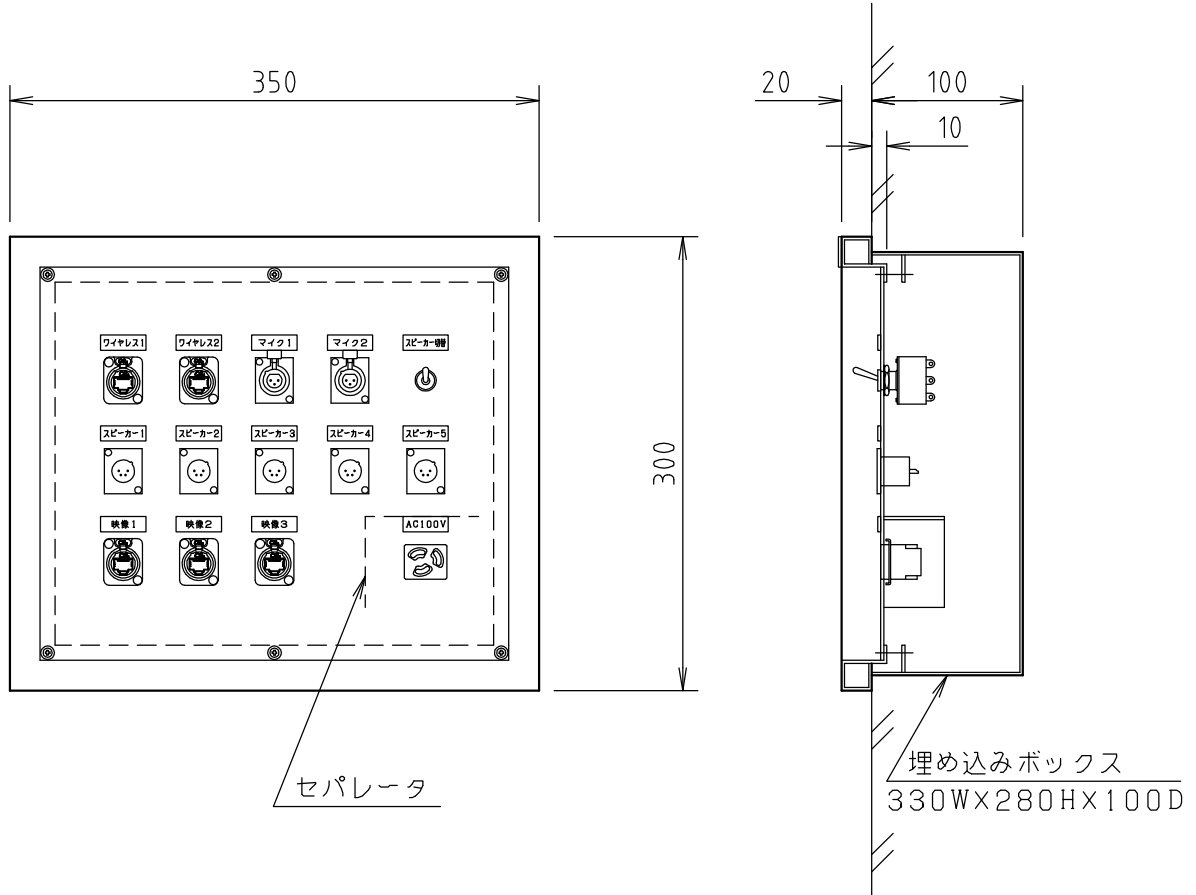

□ 外観図

□ 仕様

ワイヤレス	NE8FDX-Y6 (Cat. 6A)	~2
マイク	XLR3-31F77	~2
スピーカー切替スイッチ	トグルスイッチ	~1
スピーカー	XLR4-32F77	~5
映像	NE8FDX-Y6 (Cat. 6A)	~3
AC100V	WN1161	~1
材 質・仕上げ：クロムフリー鋼板 t=1.6mm焼付塗装仕上げ		
塗 装 色：クリーム色半艶（日塗工 J22-90B近似色半艶，マンセル2.5Y9/1近似色半艶）		
ネームプレート：アクリル貼銘板 30W×10H×t1.0（白地黒文字・丸ゴシック体）		

				2021.01.19						
							品名	接続盤		
年月日	訂正などの履歴	承認	設計	製図	検図	承認	品番	TB0600CA	尺度	1/5 (SIZE:A4)

整理番号