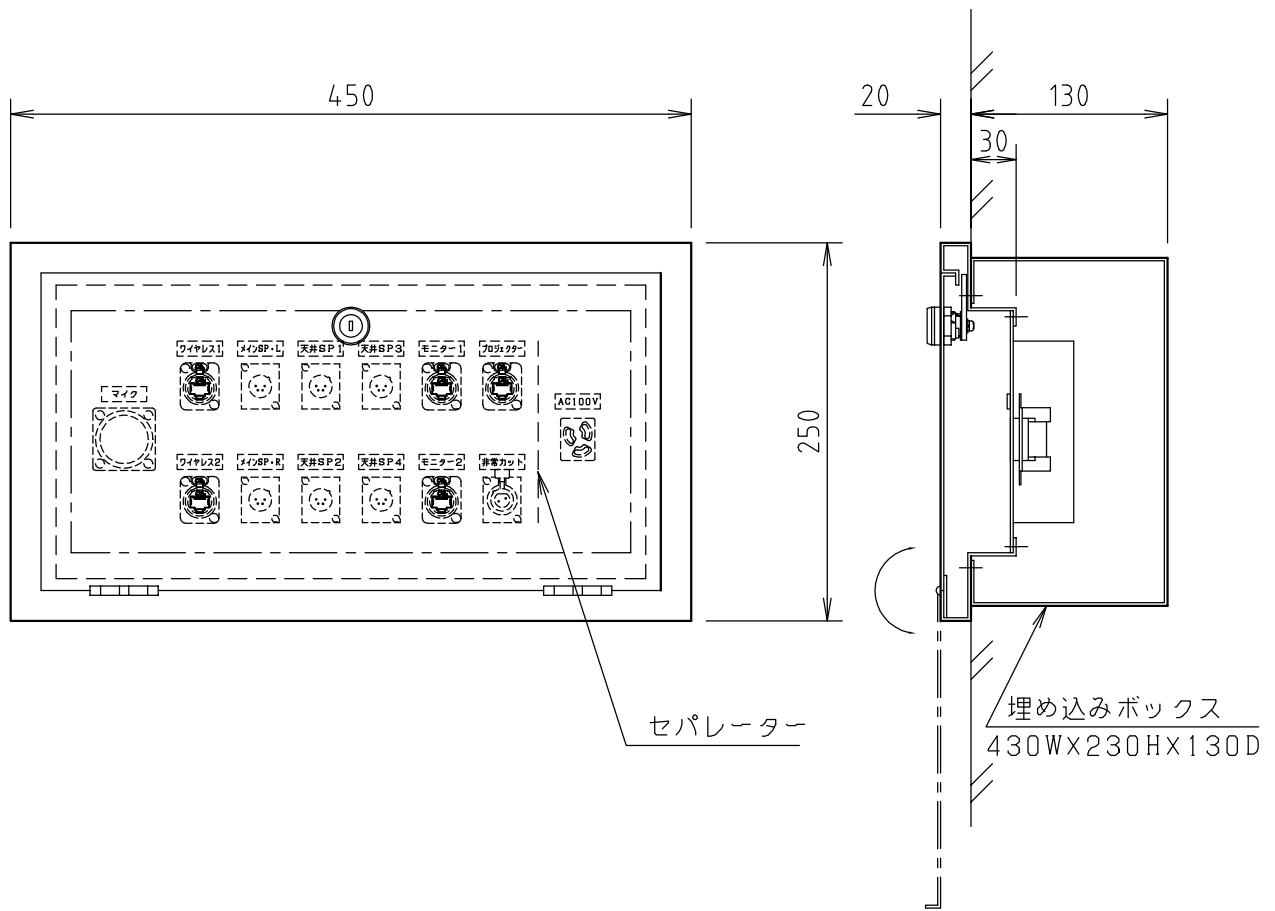

□ 外観図

□ 仕様

使用コネクター	マイク	: NK27-32S-R	~1
	ワイヤレス	: NE8FDX-Y6 (CAT6A)	~2
	スピーカー	: XLR4-32F77	~6
	モニター	: NE8FDX-Y6 (CAT6A)	~2
	プロジェクター	: NE8FDX-Y6 (CAT6A)	~1
	非常カット	: XLR2A-31F77	~1
	AC100V	: WN1161	~1
材質・仕上げ：クロムフリー鋼板 t = 1.6mm焼付塗装仕上げ 塗 装 色：クリーム色半艶（日塗工 K22-90B近似色半艶） 前 面 扉 錠：シリンダー錠（鍵2本付） ネームプレート：アクリル貼銘板			

				2021.01.29						
							品名	接続盤		
年月日	訂正などの履歴	承認	設計	製図	検図	承認	品番	TBO611CA	尺度	1/5 (SIZE:A4)

整理番号