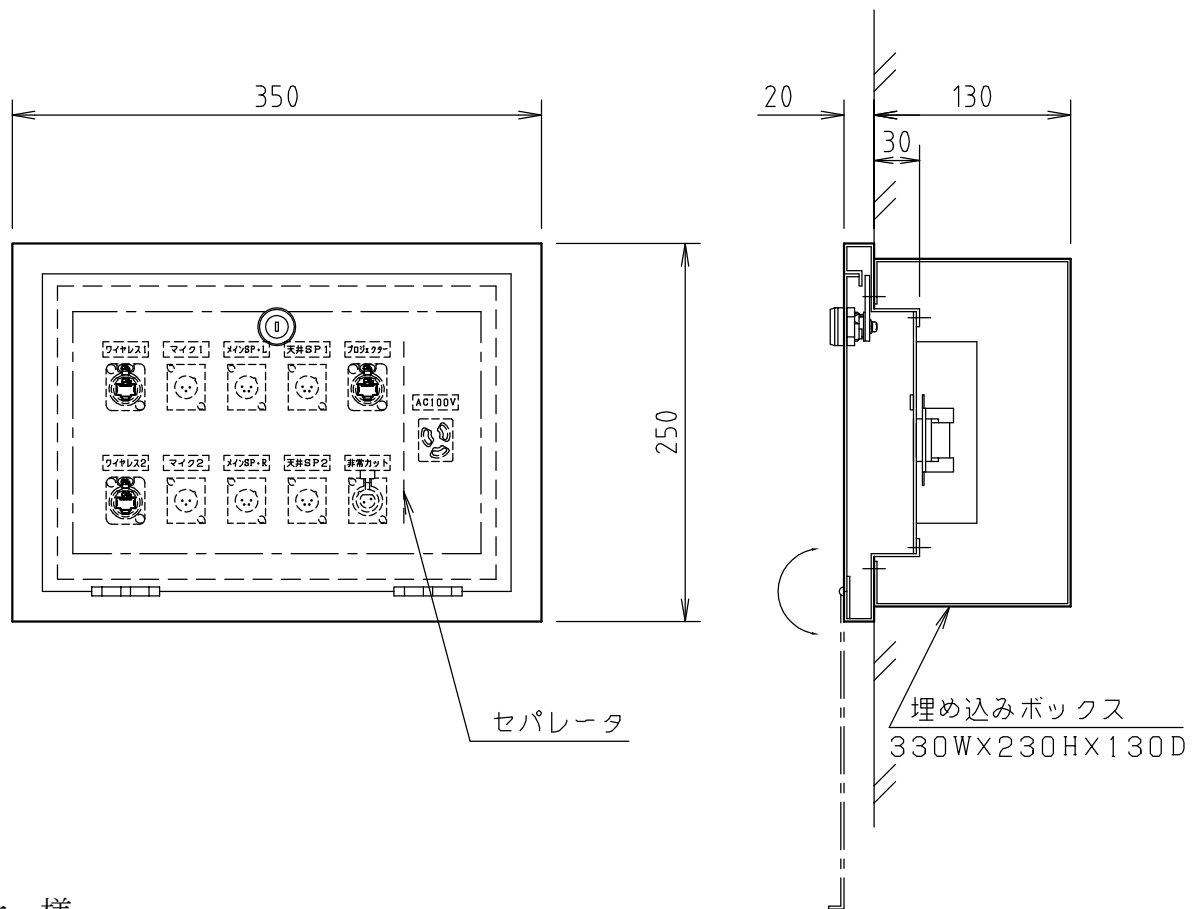

□ 外観図

□ 仕様

使用コネクタ	ワイヤレス	: NE8FDX-Y6 (CAT6A)	~2
	マイク	: XLR3-32F77	~2
	スピーカー	: XLR4-32F77	~4
	プロジェクター	: NE8FDX-Y6 (CAT6A)	~1
	非常カット	: XLR2A-31F77	~1
	AC100V	: WN1161	~1
材質・仕上げ: クロムフリー鋼板 t=1.6mm焼付塗装仕上げ			
塗 装 色: クリーム色半艶 (日塗工 K22-90B近似色半艶)			
前 面 扉 錠: シリンダー錠 (鍵2本付)			
ネームプレート: アクリル貼銘板			

				2021.01.29						
							品名	接続盤		
年月日	訂正などの履歴	承認	設計	製図	検図	承認	品番	TB0612CA	尺度	1/5 (SIZE:A4)

整理番号