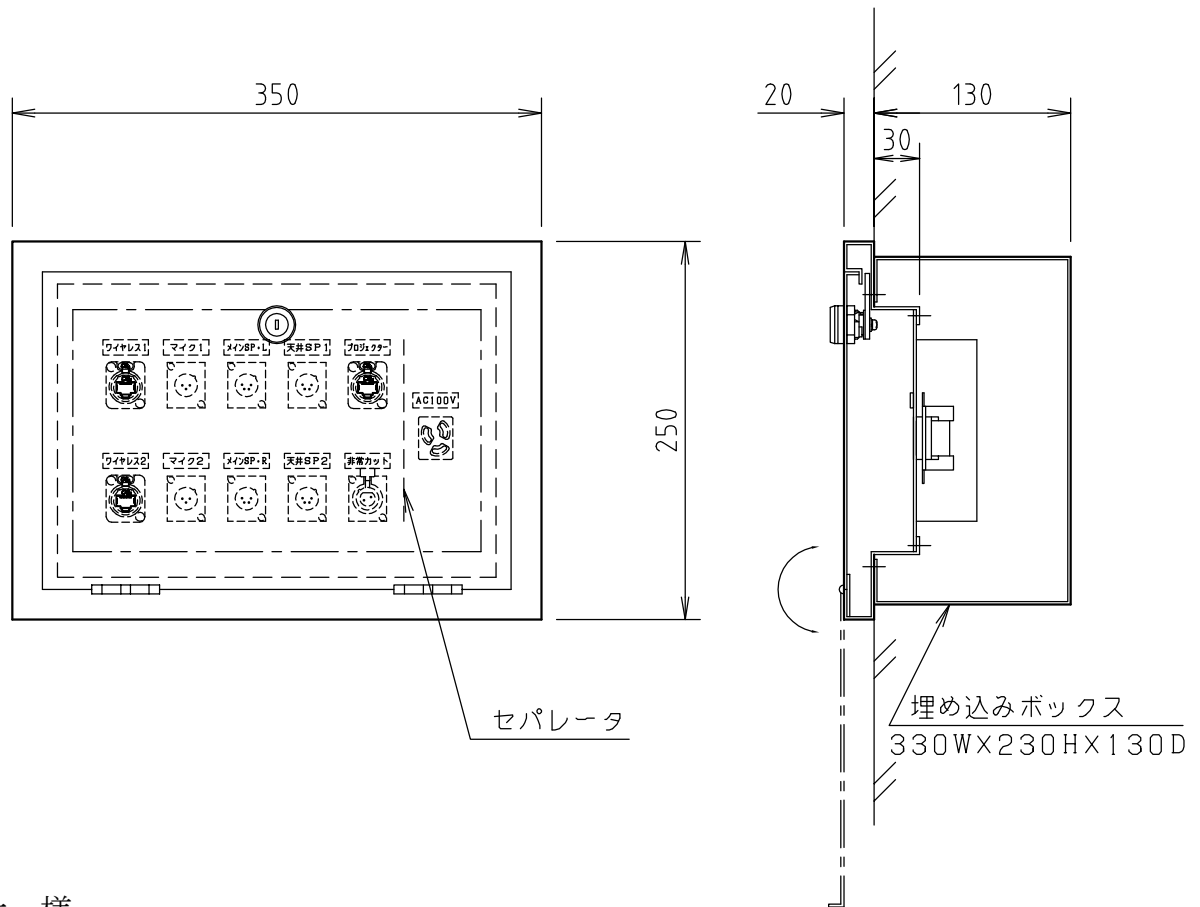

□ 外観図

□ 仕様

使用コネクタ	ワイヤレス	: NE8FDX-Y6 (CAT6A)	~2
	マイク	: XLR3-32F77	~2
	スピーカー	: XLR4-32F77	~4
	プロジェクター	: NE8FDX-Y6 (CAT6A)	~1
	非常カット	: XLR2A-31F77	~1
	AC100V	: WN1161	~1

材質・仕上げ: クロムフリー鋼板 t=1.6mm焼付塗装仕上げ
 塗 装 色: クリーム色半艶 (日塗工 K22-90B近似色半艶)
 前 面 扉 錠: シリンダー錠 (鍵2本付)
 ネームプレート: アクリル貼銘板

				2021.01.29						
							品名	接続盤		
年月日	訂正などの履歴	承認	設計	製図	検図	承認	品番	TB0613CA	尺度	1/5 (SIZE:A4)

整理番号 /