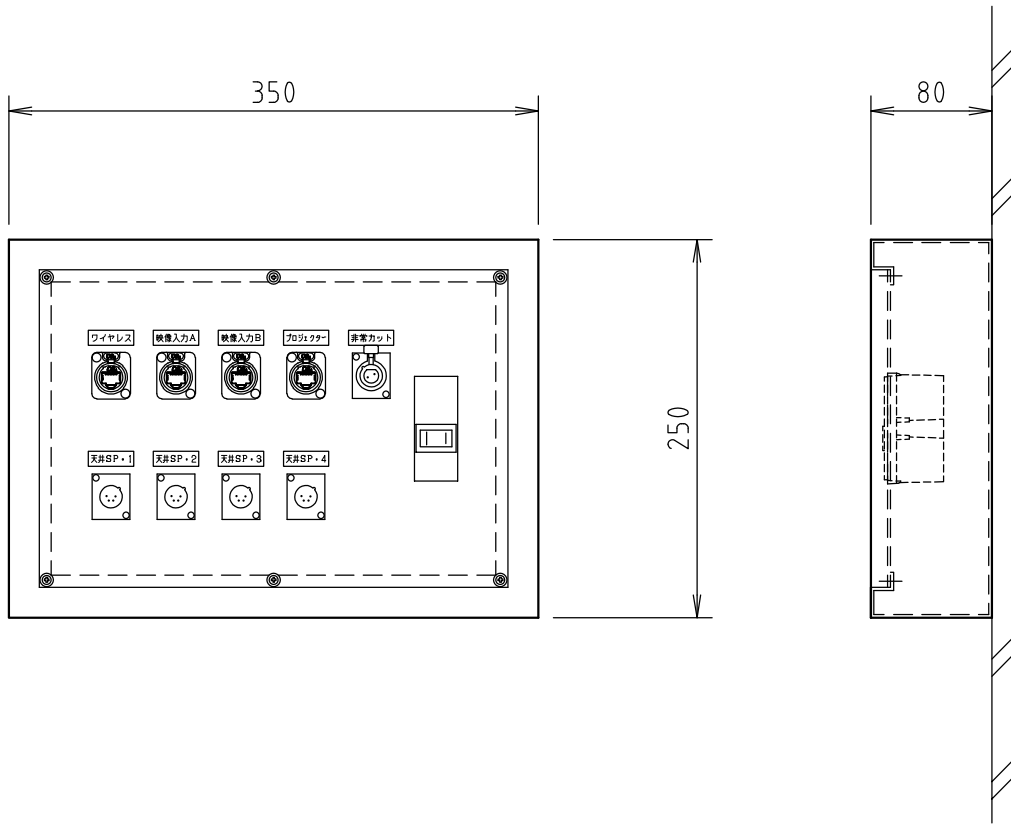

□ 外観図

□ 仕様

ワイヤレス	NE8FDX-Y6	~1
映像入力	NE8FDX-Y6	~2
天井スピーカー	XLR4-32F77	~4
プロジェクター	NE8FDX-Y6	~1
非常カット	XLR2A-31F77	~1
電源カトリレー	E-97P	~1

材 質・仕上げ：クロムフリー鋼板 t = 1.6mm 焼付塗装仕上げ

塗 装 色：クリーム色半艶（日塗工 J22-90B 近似色半艶，マンセル2.5Y9/1 近似色半艶）

ネームプレート：コネクター名称～アクリル貼銘板 30W×10H×t1.0（白地黒文字・丸ゴシック体）

							件名	
			2020.12.08				図名	ワゴン接続盤
			H・Y				品番	TB0623CA
年月日	訂正などの履歴	承認	設計	製図	検図	承認	尺度	1/5 (SIZE:A4)

整理番号