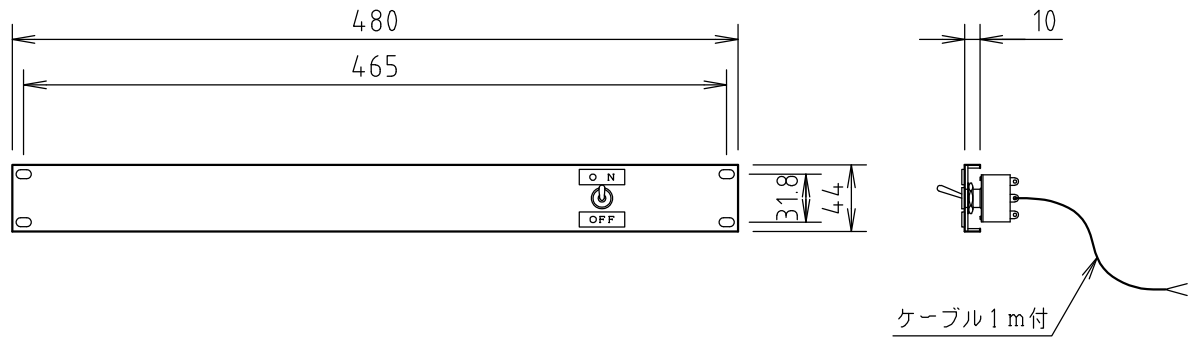

□ 外観図

□ 仕様

切替スイッチ	トグルスイッチ	~ 1
入 力	スピーカー音声	~ 1
出 力	スピーカー音声	~ 1
	アンプ起動無電圧A接点	~ 1
パネル：クロムフリー鋼板 t = 1.6 mm 焼付塗装仕上げ 塗 装 色：AVライトグレー ネームプレート：アクリル貼銘板（白地黒文字）		

				2019, 04, 03					
							品名	SWパネル	
年月日	訂正などの履歴	承認	設計	製図	検図	承認	品番	TC0485BJ	尺度 1/5 (SIZE:A4)