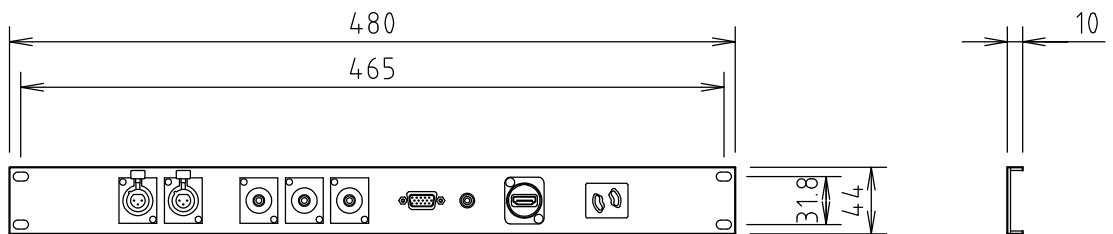

□ 外観図

□ 仕様

使用コネクター	マイク入力	: XLR3-31F77 (半田付けタイプ) ~1
	AUX	: 映像 RJ-RU ~1 音声 RJ-RU ~2
	PC入力	: D-Sub15ピン (高密度・中継用メス→メス) ~1 φ3.5ステレオミニジャック (20cmリード線付) ~1
	HDMI	: NAHDMI-W ~1
	AC100V	: WN1061 ~1
材質・仕上げ: クロムフリー鋼板 t=1.6mm焼付塗装仕上げ		
塗装色: 黒色半艶		
付属品: M5マウントビス×4		

				2020, 06, 26					
							品名	外部入力パネル	
年月日	訂正などの履歴	承認	設計	製図	検図	承認	品番	TC0559CA	尺度 1/5 (SIZE:A4)

整理番号