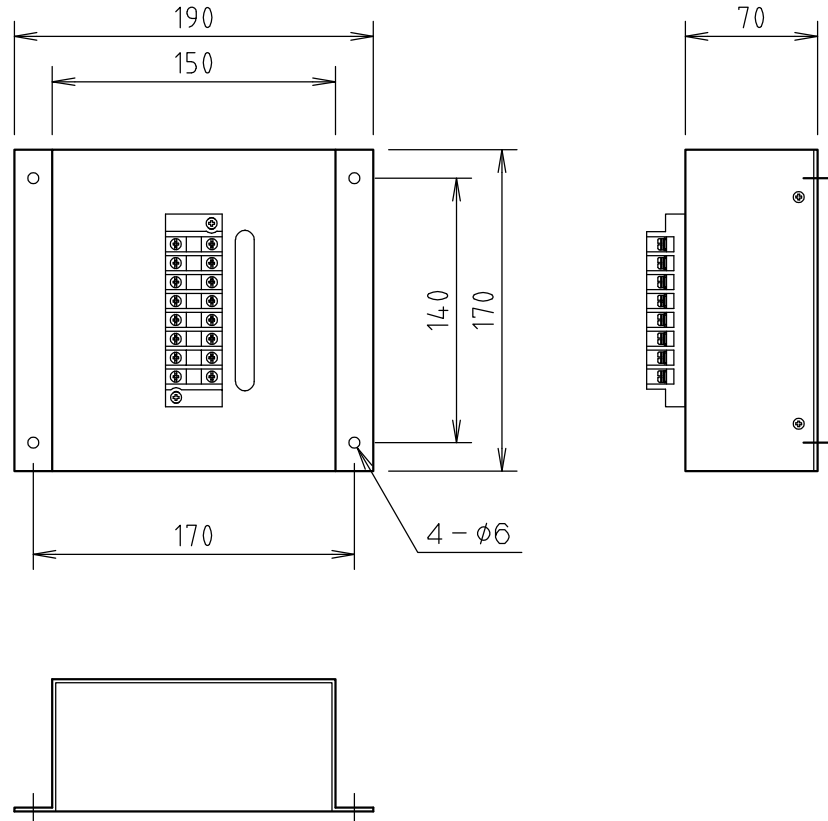

□ 外観図

□ 仕様

電 源	AC100V 50/60Hz
入 力	オープンコレクタ出力 (カメラより) AC24V (アダプターより)
出 力	ワイパー制御出力 AC24V (カメラハウジングへ)
接 続 端 子	ハモニカネジ端子
材 質・仕上げ	クロムフリー鋼板 t = 1.6 mm 焼付塗装仕上げ
塗 装 色	黒色半艶

				2020, 11, 30						
							品 名	ワイパー制御リレー部		
年月日	訂正などの履歴	承認	設計	製図	検図	承認	品 番	TD0536CA	尺度	1/4 (SIZE:A4)