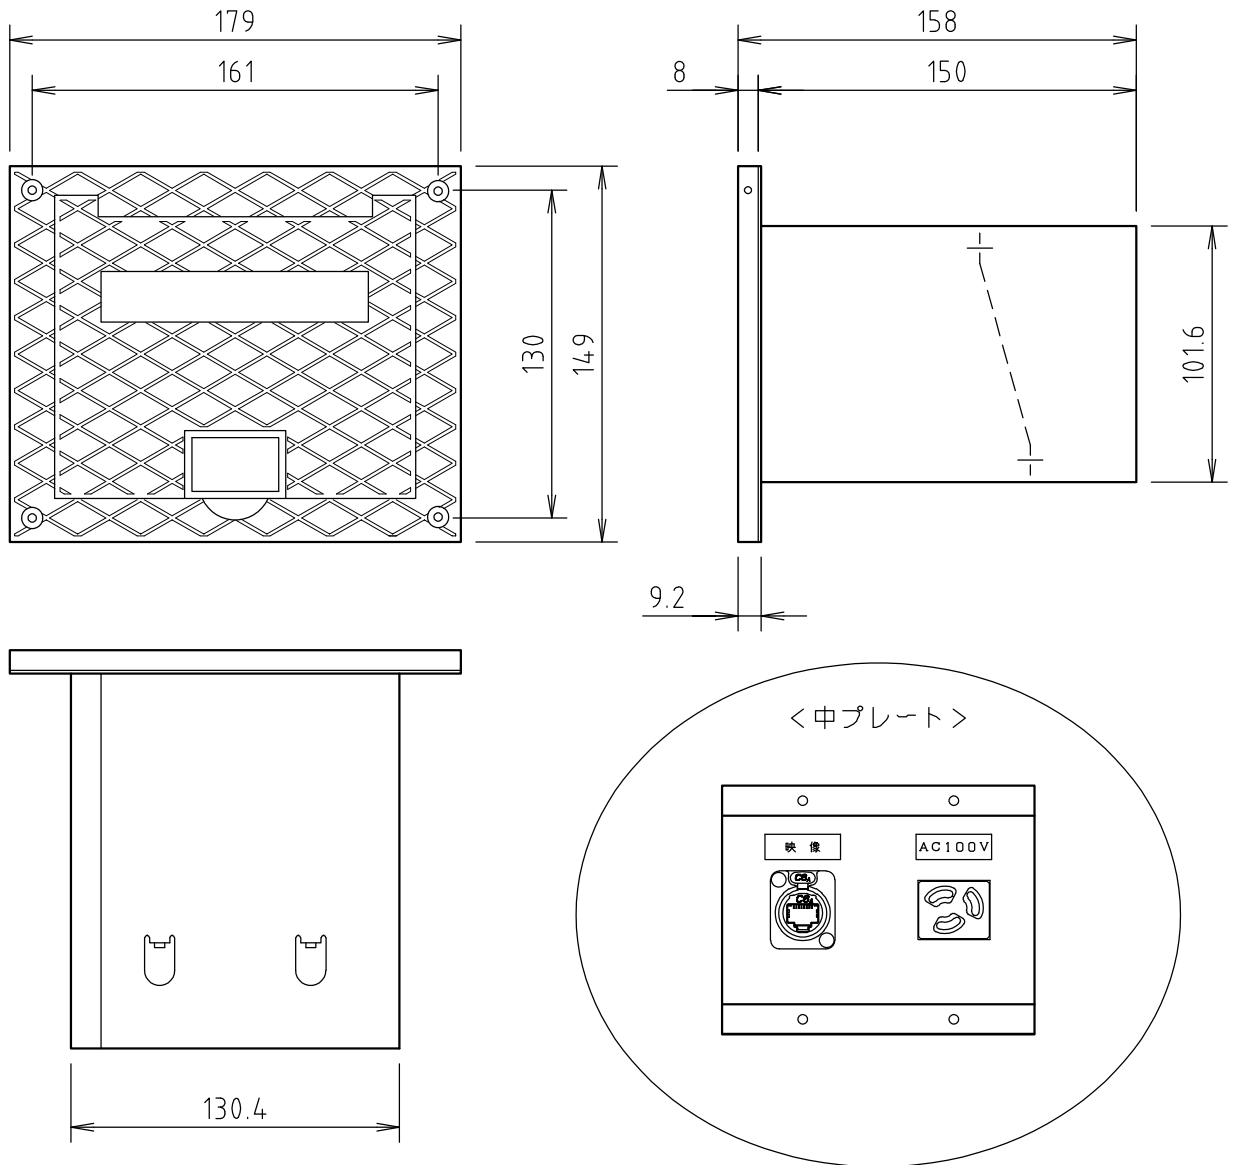

□ 外観図

□ 仕様

|   |                      |    |
|---|----------------------|----|
| 使用コネクター   | 映像 : NE8FDX-P6 CAT6A | ~1 |
|   | AC100V : WN1161      | ~1 |
| コネクターボックス : WZ-CB160  |                      |    |
| 中プレート : クロムフリー鋼板 t = 1.6mm 焼付塗装仕上げ<br>黒色半艶 (日塗工 JN-10 近似色, マンセル N1 近似色) |                      |    |

|     |         |    |    |            |    |    |    |                  |    |               |
|-----|---------|----|----|------------|----|----|----|------------------|----|---------------|
|     |         |    |    |            |    |    |    |                  |    |               |
|     |         |    |    | 2020.07.14 |    |    |    |                  |    |               |
|     |         |    |    |            |    |    | 品名 | 床埋込映像コンセント用中プレート |    |               |
| 年月日 | 訂正などの履歴 | 承認 | 設計 | 製図         | 検図 | 承認 | 品番 | TD0580CA         | 尺度 | 1/3 (SIZE:A4) |