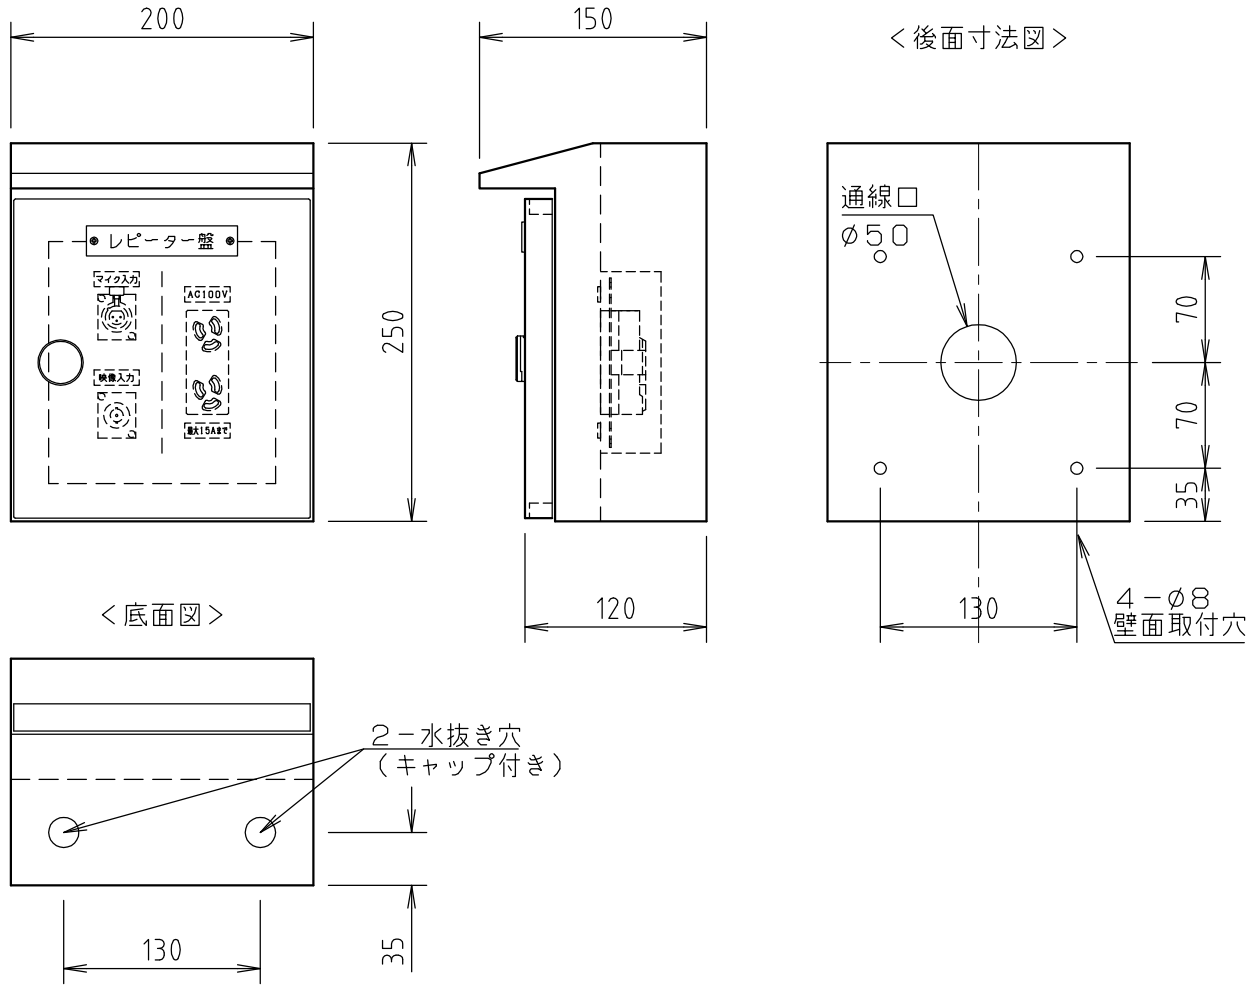

□ 外観図

□ 仕様

マイク入力	XLR3-31F77	~ 1
映像入力	BCJ-JRUK	~ 1
AC100V	WN1162 (AC125V15A抜け止め接地コンセント)	~ 1
材 質	SUS304 t=1.5mm	
仕 上 げ	焼付塗装仕上げ	
指 定 色	マンセル2.5Y9/1 (日塗工 K22-90B半艶)	
キャップ付ロック	A-247-2 (タキゲン製造(株)製)	
適合キーハンドル	No. 0061-H	
ネームプレート	表 面=100W×30H 透明アクリル製/白地黒文字 「レピーター盤」 中パネル=30W×10H 透明アクリル製/白地黒文字	
重 量	約4kg	

				2020.06.10						
							品 名	屋外レピーター盤		
年月日	訂正などの履歴	承認	設計	製図	検図	承認	品 番	TD0587CA	尺度	1/5 (SIZE:A4)

整理番号