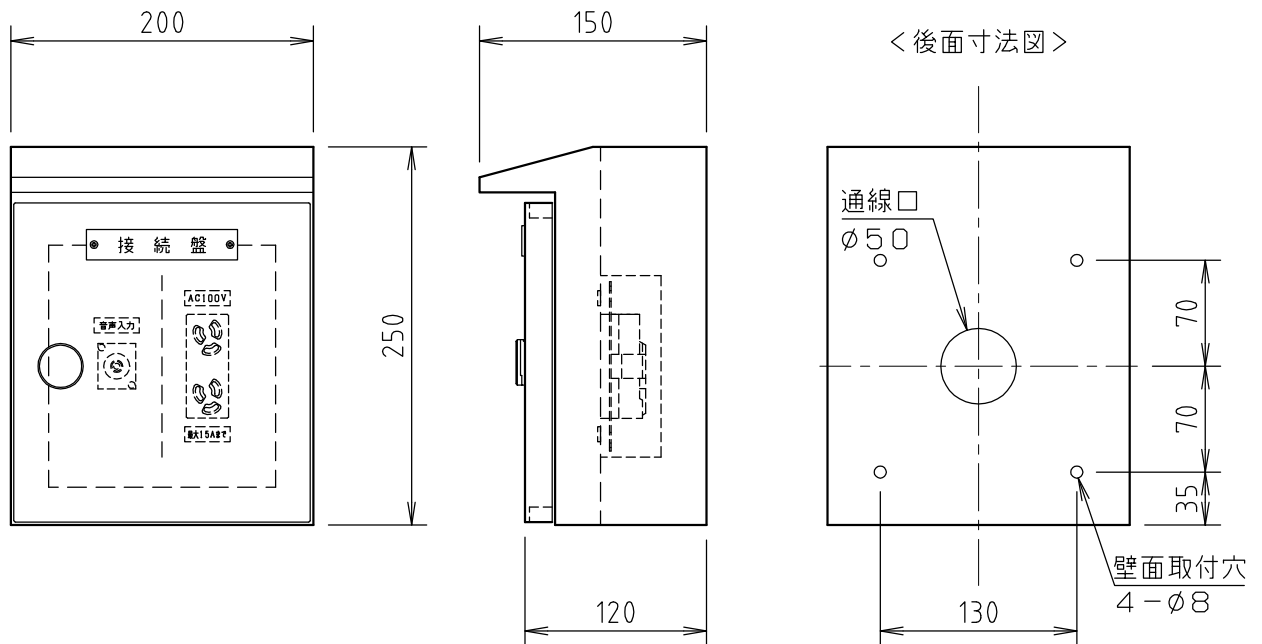

□ 外観図

□ 仕様

音声入力	RJ-RU (白色)	~ 1
ACコンセント	WN1162 (AC125V15A 抜け止め接地コンセント)	~ 1
<p>材質・仕上げ：SUS304 t=1.5mm ヘアライン仕上げ          キャップ付ロック：A-247-2 (タキゲン製造 (株) 製)          適合キーハンドル：No. 0061-H          ネームプレート：表 面=アクリル貼銘板 100W×20H (白地黒文字/丸ゴシック体)          : 中プレート=アクリル貼銘板 30W×10H (白地黒文字/丸ゴシック体)</p>		

				2020.10.16							
							品名	接続盤			
年月日	訂正などの履歴	承認	設計	製図	検図	承認	品番	TDO607CA	尺度	1/5 (SIZE:A4)	

整理番号